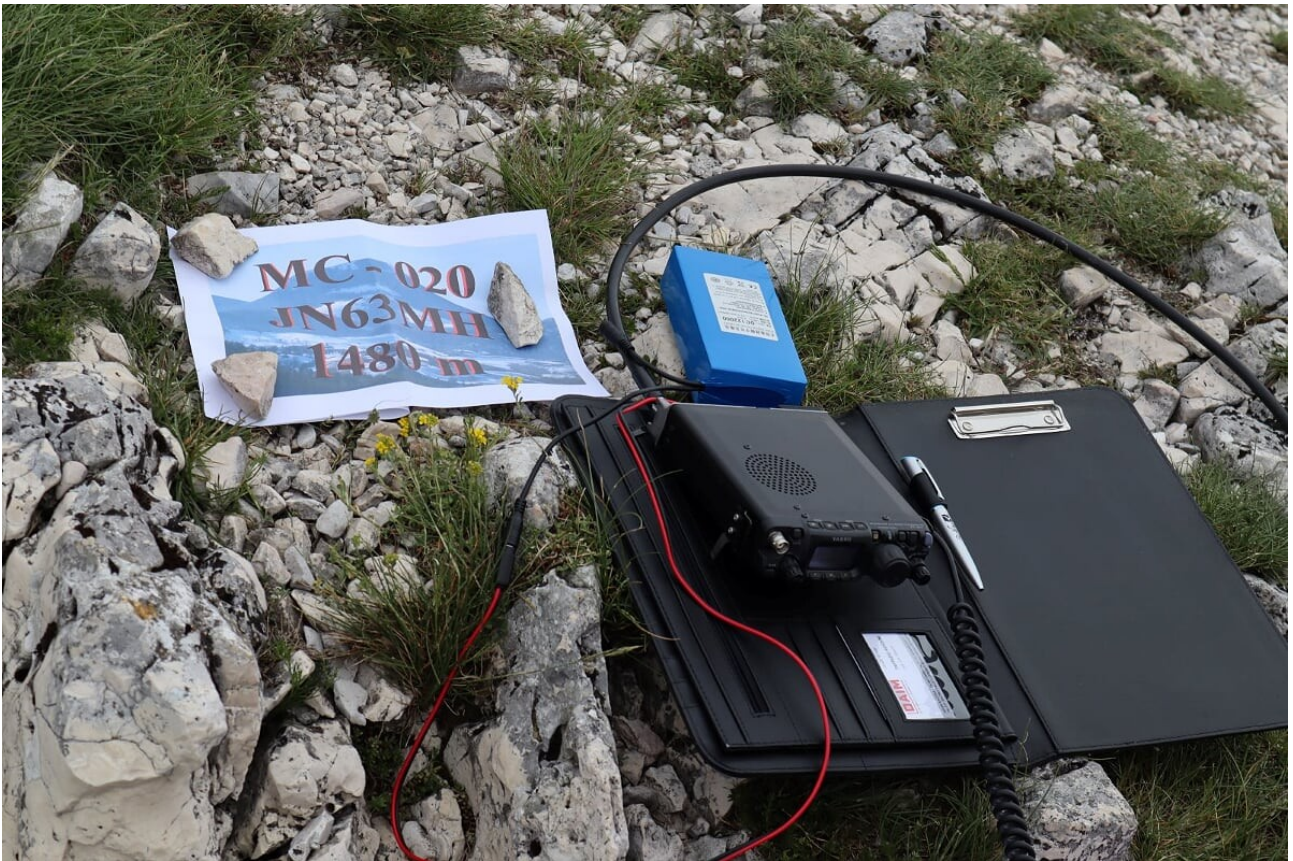

apparecchiature