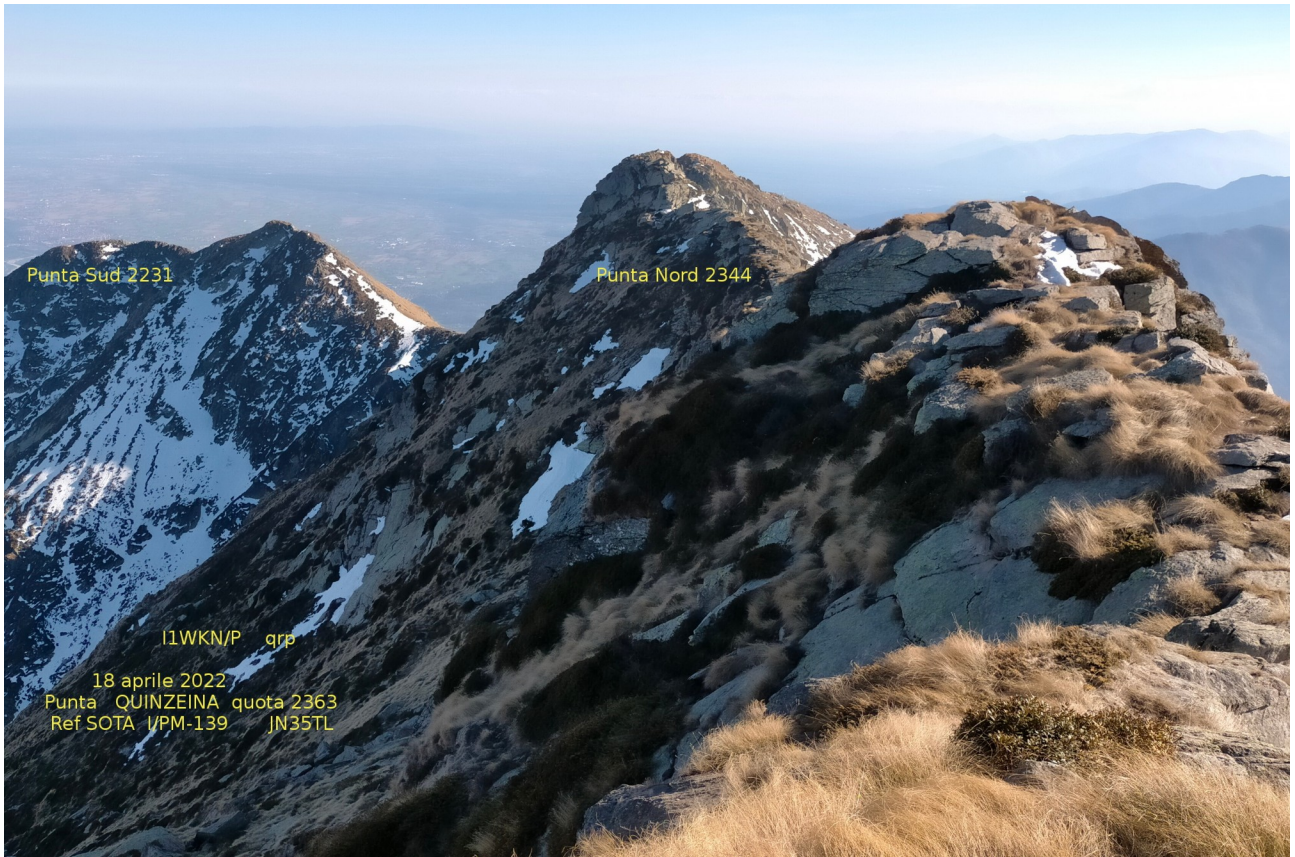

attivazione I1WKN
sotaitalia punta quinzeina- pm-139 (mt 2363 -JN35TL)

18 aprile 2022

RTX : KX3

PWR max 0,5 w :

Ant x 144 e 432 : 4 elem yagi

In 40 m : RTX : Xiegu G90 5 w + antenna HY End-Fed

WX : SERENO

Accesso da Torino in 1 ora e mezza . superstrada per la valle di Ceresole , dopo Cuornè si gira a destra verso la Valle Sacra , si seguono indicazioni per S.Elisabetta , poi si prosegue sullo stradino asfaltato fin sotto i piloni dell'alta tensione , e si parcheggia nel pianoro di fronte alla baita.

Bella giornata in solitudine ,

73 da Beppe i1wkn .

La cima

cresta

set up con panorama

I1WKN/P qrp
18 aprile 2022
Punta QUINZEINA quota 2363

Ref SOTA I/PM-139

antenna filare