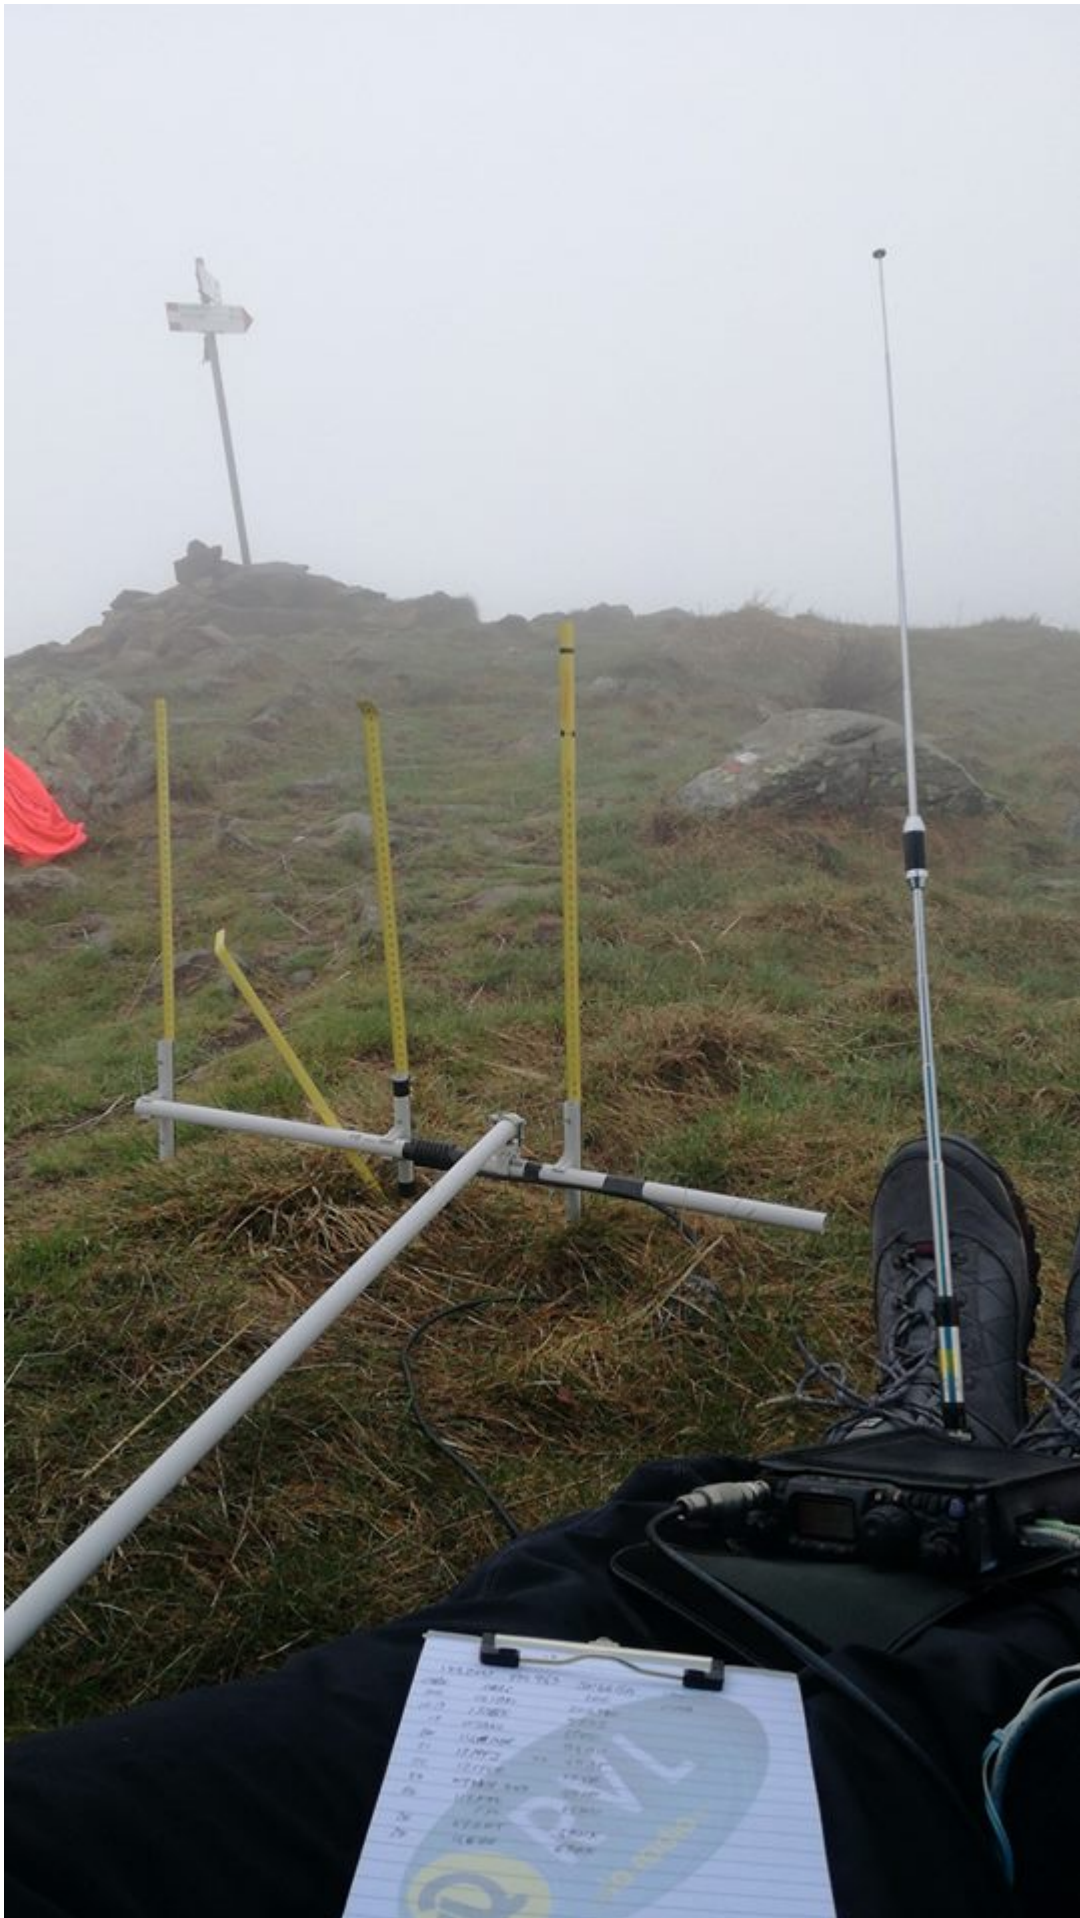

attivazione IK1ZNU
attivazione sotaitalia pizzo penice - pm 943 (mt 1506 -JN46GA)
8° qrp sotaitalia day 29 aprile 2018

Le previsioni meteo erano pessime come in quasi tutto il nord ovest, ma la mattina guardando il cielo ho deciso di rischiare e preparando l'attrezzatura alla veloce inizio a salire in mezzo a nuvole basse.

Arrivato in cima piazzò una tenda che mi permette di ripararmi dal vento e da lì inizio a far chiamata. Purtroppo la yagi costruita con il flessometro risulta esser troppo leggera per il vento presente in vetta che piega gli elementi ed allora commuto l'817 su di una verticale da portatile e continuo i qso. Soddisfatto anche per non aver preso la pioggia verso le 12 locali sospendo le trasmissioni e scendo con un discreto quantitativo di collegamenti e l'amarezza di aver collegato solo 3 cime: il maltempo ha costretto molti attivatori a divenire cacciatori restando a valle.

Speriamo in migliori condizioni meteo per i prossimi eventi.

'73

Guglielmo ik1znu

le due antenne

accampamento