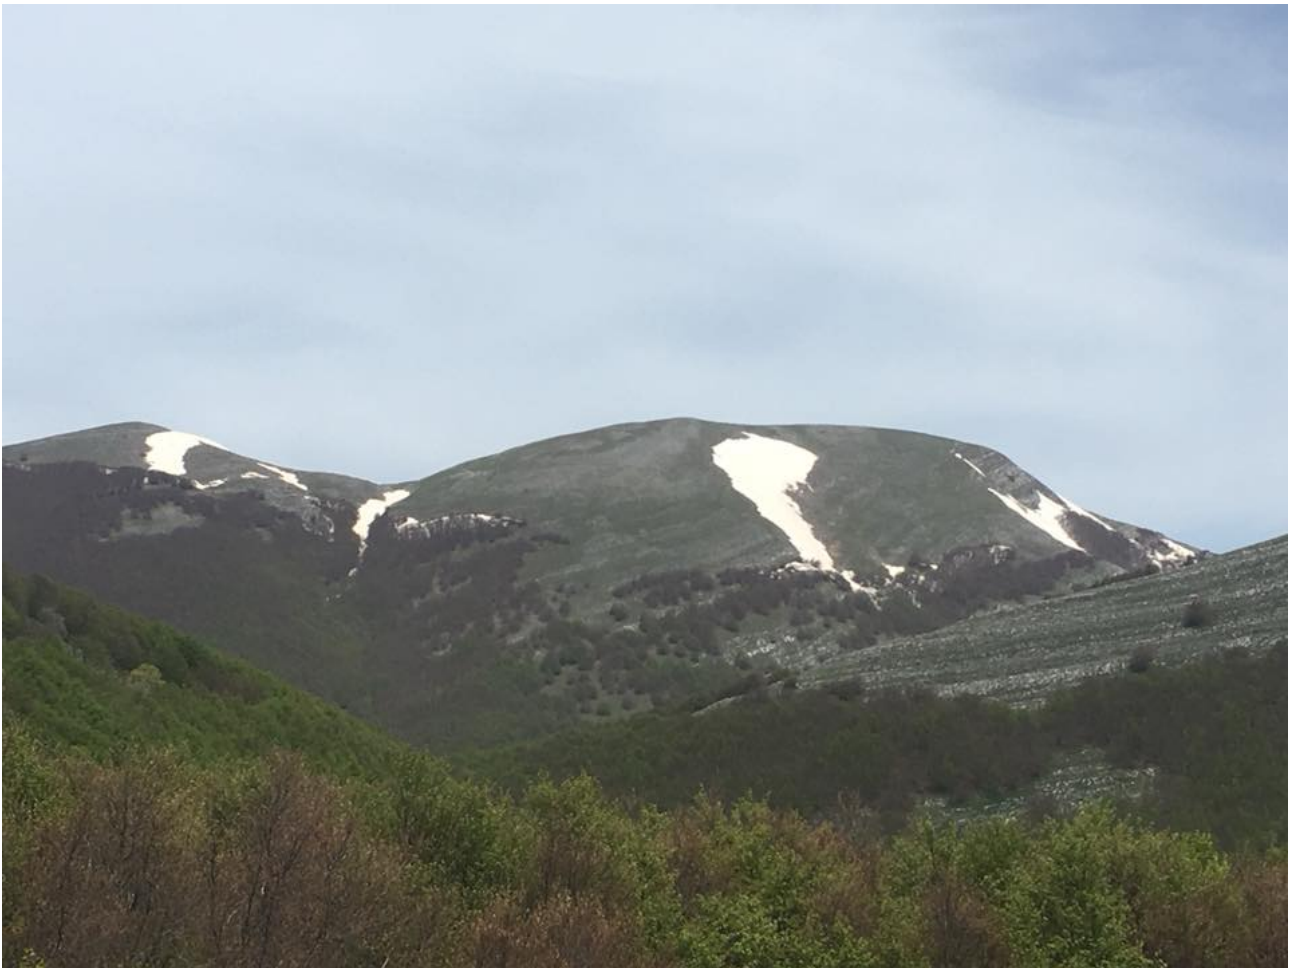

attivazione IU8HOZ  
attivazione sotaitalia monte la mula - cl 007 (mt 1937 -JM79XQ)  
8° grp sotaitalia day 29 aprile 2018

Buongiorno Carlo ti allego il log, purtroppo le aspettative erano altre, ma va bene così, abbiamo seminato un po' di strada buona nella speranza di crescere sempre più qui nel sud soprattutto in Calabria facendo conoscere questa splendida attività SOTA.

Ho utilizzato un semplice ft-817nd 4 w un antenna due elementi Style hb-2 home made, non sono riuscito ad aprire la 5 elementi in vetta perché ho dovuto ripiegare per via del temporale improvviso e i fulmini che hanno colpito non molto distante, sono sceso più a valle, ahimè perdendo la parte che porta alla vetta a N-NW così perdendo altri collegamenti verso il nord sono riuscito a lavorare solo sul sud-est e ovest, ci rifaremo alla prossima, soprattutto senza virus stagionale HHI

ti allego qualche foto

73 stefano iu8hoz

l'operatore

in vetta

panorama

sempre panorama