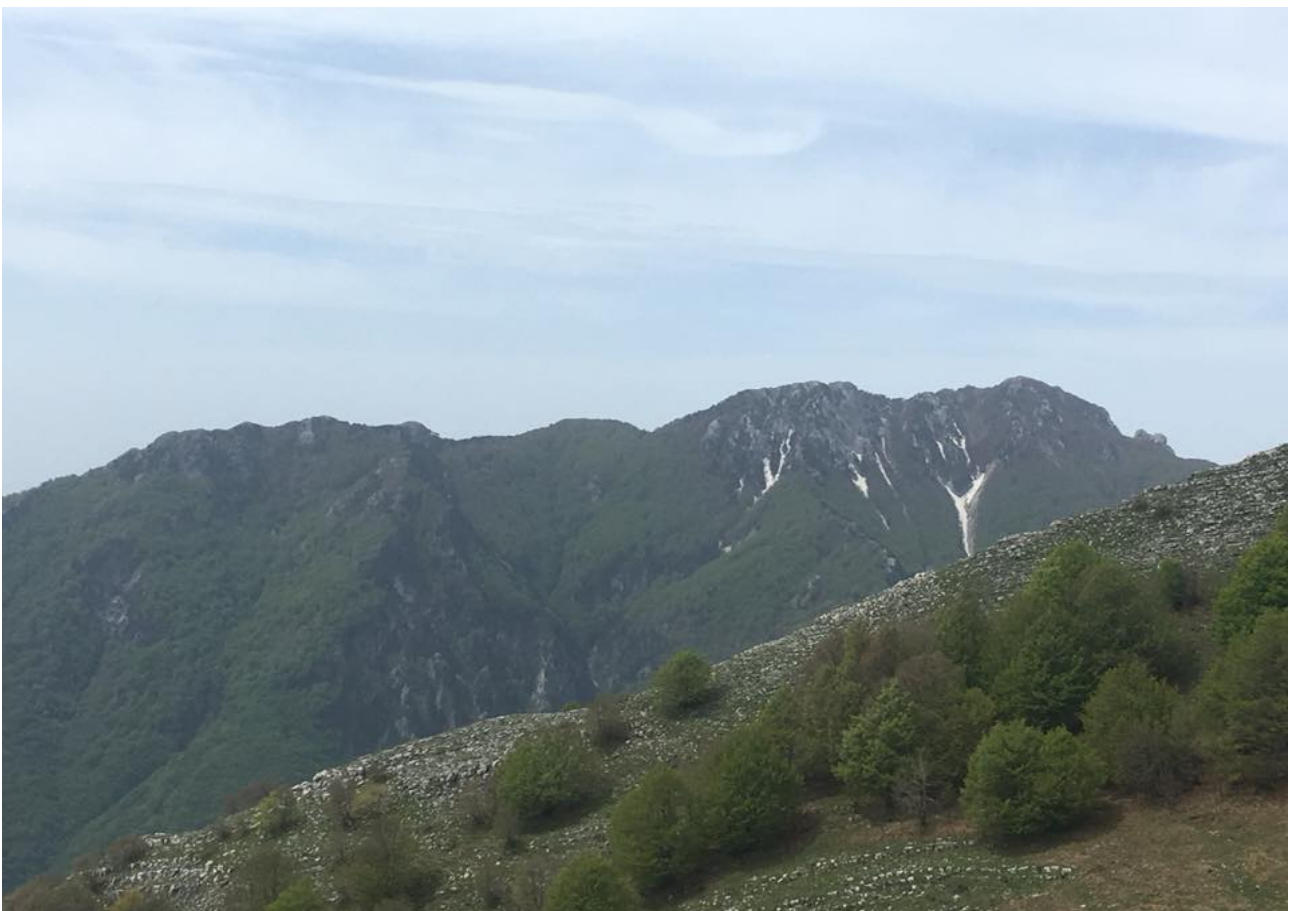

Ho utilizzato un semplice ft-817nd 4 w un antenna due elementi Style hb-2 home made, non sono riuscito ad aprire la 5 elementi in vetta perché ho dovuto ripiegare per via del temporale improvviso e i fulmini che hanno colpito non molto distante, sono sceso più a valle, ahimè perdendo la parte che porta alla vetta a N-NW così perdendo altri collegamenti verso il nord sono riuscito a lavorare solo sul sud-est e ovest, ci rifaremo alla prossima, soprattutto senza virus stagionale HHI

ti allego qualche foto

73 stefano iu8hoz

l'operatore

in vetta

panorama

sempre panorama