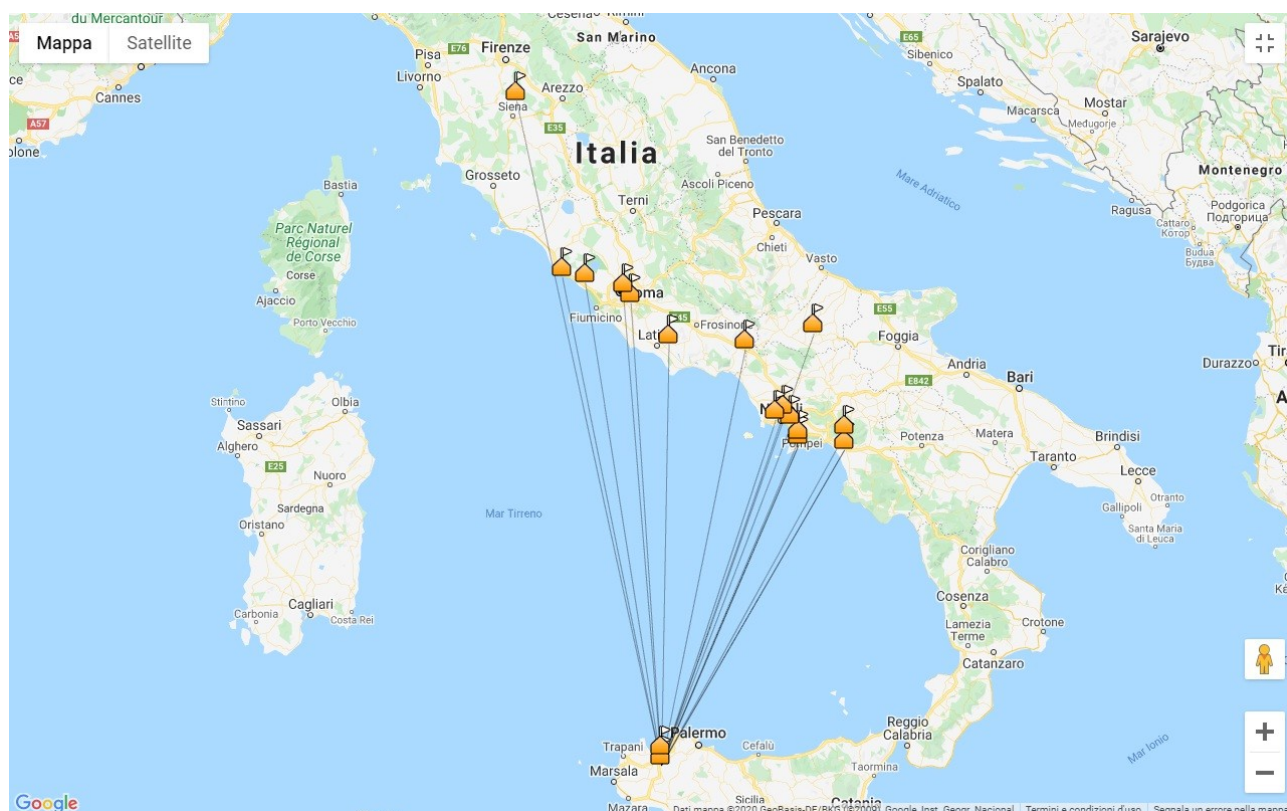

attivazione IT9JGX

sotaitalia monte bonifato - si-325 (mt 825 -JM67LW)

13° grp sotaitalia day del 20 settembre 2020

Oggi 20/09/2020 c'è il sotaitalia day, non potevo mancare così prendo radio e antenna e salgo sul mio monte preferito, Monte Bonifato, referenza I/SI-325 con locator JM67LW. Monto la mia 3 elementi yagi auto costruita sul palo (che altro non è che un bastone da imbianchini). A parte qualche peripezia tra connettori rotti e rientri di Rf ho portato a bordo in 2 ore di attività 18 qso. Fatto addirittura un test con soli 0,25watt scambiando due chiacchiere con il collega IK8PGQ.

Mi sono divertito come un mazzo, ma ahimè è ora di tornare a casa poiché invitati a pranzo.

Non vedo l'ora di qualche altra attività

Alla prossima

De IT9JGX/QRP

mappa collegamenti