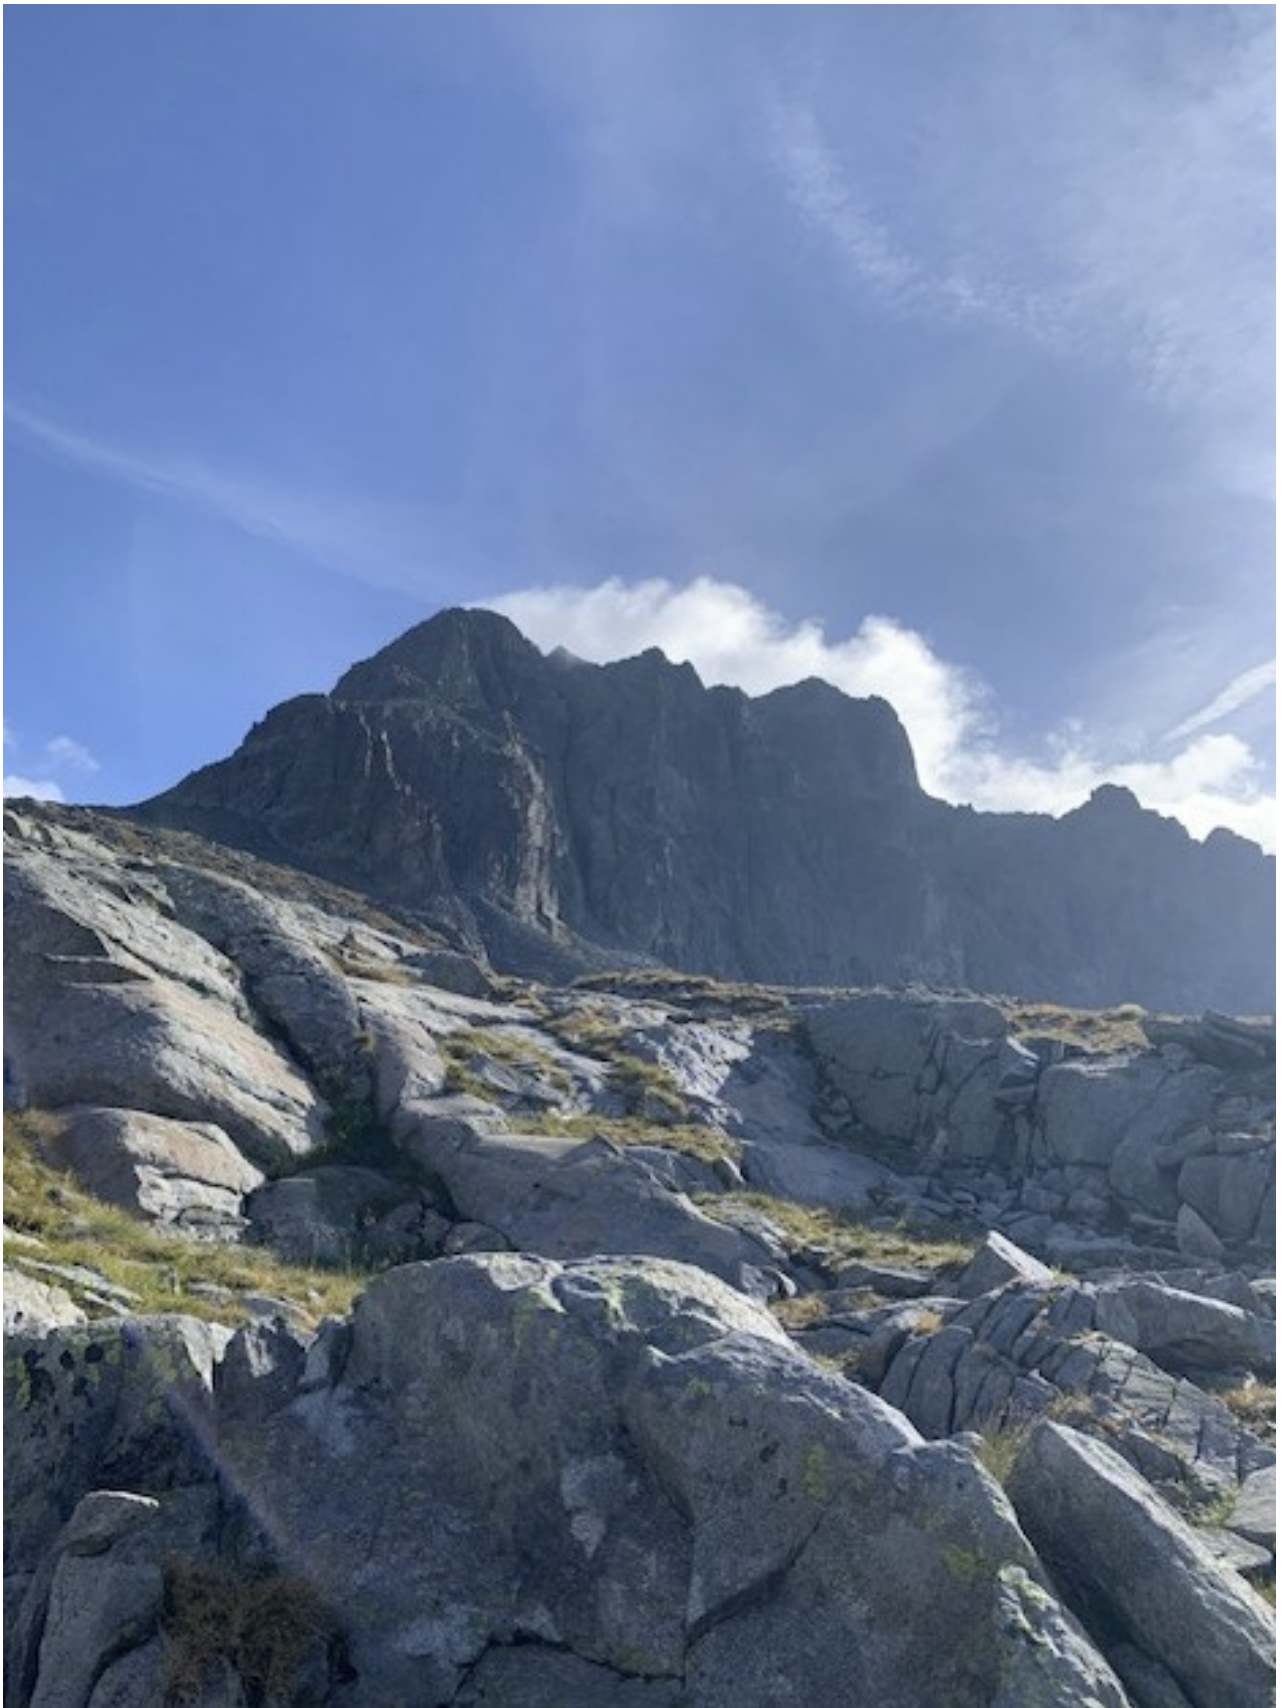

attivazione IW2NHE  
sotaitalia cornone di blumone - lo-073 (mt 2843 -JN55FW)  
19° qrp sotaitalia day del 17 settembre 2023

salve ho scelto una montagna mai attivata, gruppo Adamello, peccato che però per le nuvole e le nebbie la visibilità sarà nulla.

Salgo in qualche ora passando dal rifugio Secchi e provo la nuova antenna yagi realizzata con il metro flessibile e un balun 1:1 che si comporterà benissimo.

Dedico all'attivazione poco più di un ora, con ottimi segnali dai colleghi OM.

Saluti a tutti e good DX

lago della vacca

la cima

la yagi a metro

l'amico fedele